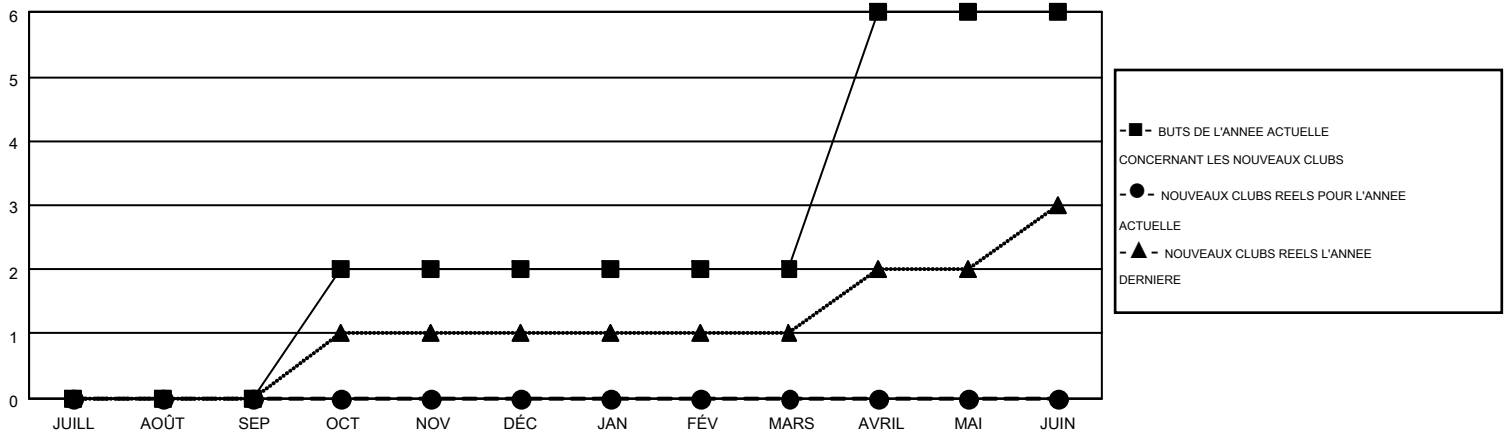

MONTHLY MEMBERSHIP PROGRESS REPORT

Results as of: 12/31/2014

Multiple District 112

LOCATION: BELGIUM

GMT: JEAN-JACQUES STOFFEL-MUNCK

RC EME 4

Clubs					Membres				
RESULTATS POUR 2014-2015					RESULTATS POUR 2014-2015				
TRIMESTRE	BUT CONCERNANT LES NOUVEAUX CLUBS	NOUVEAUX CLUBS	CLUBS ANNULÉS	GAIN NET/PERTE NETTE	TRIMESTRE	BUT CONCERNANT LES NOUVEAUX MEMBRES	MEMBRES FONDATEURS ET NOUVEAUX AJOUTÉS	MEMBRES RADIÉS	GAIN NET/PERTE NETTE
JUILL/AOÛT/SEP	0	0	1	-1	JUILL/AOÛT/SEP	1	68	113	-45
OCT/NOV/DÉC	2	0	0	0	OCT/NOV/DÉC	29	78	118	-40
JAN/FÉV/MARS	0	0	0	0	JAN/FÉV/MARS	22	0	0	0
AVRIL/MAI/JUIN	4	0	0	0	AVRIL/MAI/JUIN	118	0	0	0

BUTS ET NOUVEAUX CLUBS REELS - CUMULATIF

BUTS ET MEMBRES REELS - CUMULATIF

CLUBS RADIÉS: 1	94 CLUBS OF 285 ONT AJOUTE 1 OU PLUSIEURS NOUVEAUX MEMBRES	<u>DISTRIBUTION PAR SEXE</u>			
<u>MEMBRES RADIÉS</u>		HOMME	6,596 (87.49%)		
DECEDE	39	FEMME	943 (12.51%)		
CLUB ANNULÉ	0	CLIQUER ICI POUR AVOIR LES DONNEES DE L'EVALUATION DE SANTE			
AUTRE	192			MEMBRES D'UNITE FAMILIALE	14
TOTAL	231			CHEF DE FAMILLE	7
		N'EST PAS CHEF DE FAMILLE	7		