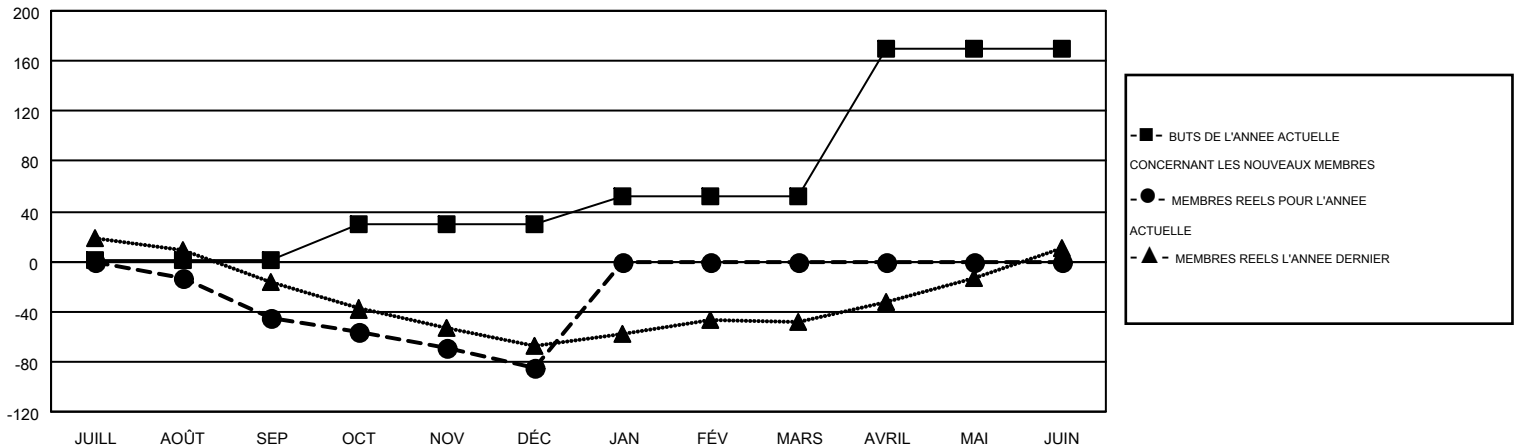

MONTHLY MEMBERSHIP PROGRESS REPORT

Results as of: 12/31/2014

Multiple District 112

LOCATION: BELGIUM

GMT: JEAN-JACQUES STOFFEL-MUNCK

RC EME 4

Clubs					Membres				
RESULTATS POUR 2014-2015					RESULTATS POUR 2014-2015				
TRIMESTRE	BUT CONCERNANT LES NOUVEAUX CLUBS	NOUVEAUX CLUBS	CLUBS ANNULÉS	GAIN NET/PERTE NETTE	TRIMESTRE	BUT CONCERNANT LES NOUVEAUX MEMBRES	MEMBRES FONDATEURS ET NOUVEAUX AJOUTÉS	MEMBRES RADIÉS	GAIN NET/PERTE NETTE
JUILL/AOÛT/SEP	0	0	1	-1	JUILL/AOÛT/SEP	1	68	113	-45
OCT/NOV/DÉC	2	0	0	0	OCT/NOV/DÉC	29	78	118	-40
JAN/FÉV/MARS	0	0	0	0	JAN/FÉV/MARS	22	0	0	0
AVRIL/MAI/JUIN	4	0	0	0	AVRIL/MAI/JUIN	118	0	0	0

BUTS ET NOUVEAUX CLUBS REELS - CUMULATIF

BUTS ET MEMBRES REELS - CUMULATIF

CLUBS RADIÉS: 1	94 CLUBS OF 285 ONT AJOUTE 1 OU PLUSIEURS NOUVEAUX MEMBRES	<u>DISTRIBUTION PAR SEXE</u>			
<u>MEMBRES RADIÉS</u>		HOMME	6,596 (87.49%)		
DECEDE	39	FEMME	943 (12.51%)		
CLUB ANNULÉ	0	CLIQUER ICI POUR AVOIR LES DONNEES DE L'EVALUATION DE SANTE			
AUTRE	192			MEMBRES D'UNITE FAMILIALE	14
TOTAL	231			CHEF DE FAMILLE	7
		N'EST PAS CHEF DE FAMILLE	7		